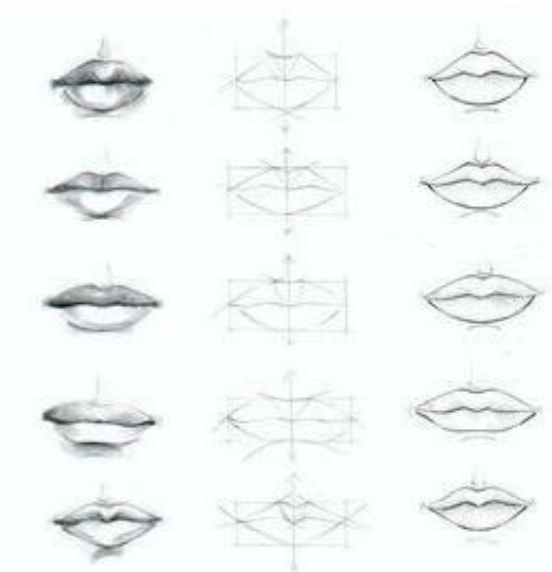

LICEO CHAPERÓ

CURSO EXPRESION ARTISTICA

Cuarto Bachillerato en Computación

Ejercicios de Figura Humana

1. En una hoja bond tamaño oficio dibuja los siguientes pasos
Ojo

2. En una Hoja bond tamaño oficio dibuja 3 ejemplos de boca

Materiales a utilizar:

- ✓ Papel: bond, cartulina blanca, sketch, etc.
- ✓ Lápiz, borrador y rapidografo negro

Fecha límite de entrega: miércoles 6 de mayo

Forma de entrega: cada estudiante deberá posar con el trabajo final y capturar una imagen la cual adjuntará en el grado y sección correspondiente en la plataforma de Classroom. Dudas y preguntas plantearlas en la plataforma, ¡Gracias!