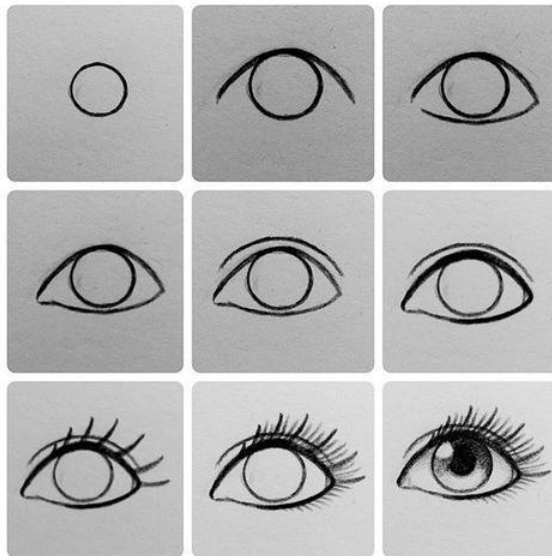

LICEO CHAPERÓ

CURSO EXPRESION ARTISTICA

Cuarto Bachillerato en Computación

Ejercicios de Figura Humana

1. En una hoja bond tamaño oficio dibuja los siguientes pasos
Ojo

2. En una Hoja bond tamaño oficio dibuja 3 ejemplos de boca

Materiales a utilizar:

- ✓ Papel: bond, cartulina blanca, sketch, etc.
- ✓ Lápiz, borrador y rapidografo negro

Fecha límite de entrega: miércoles 6 de mayo

Forma de entrega: cada estudiante deberá posar con el trabajo final y capturar una imagen la cual adjuntará en el grado y sección correspondiente en la plataforma de Classroom. Dudas y preguntas plantearlas en la plataforma, ¡Gracias!